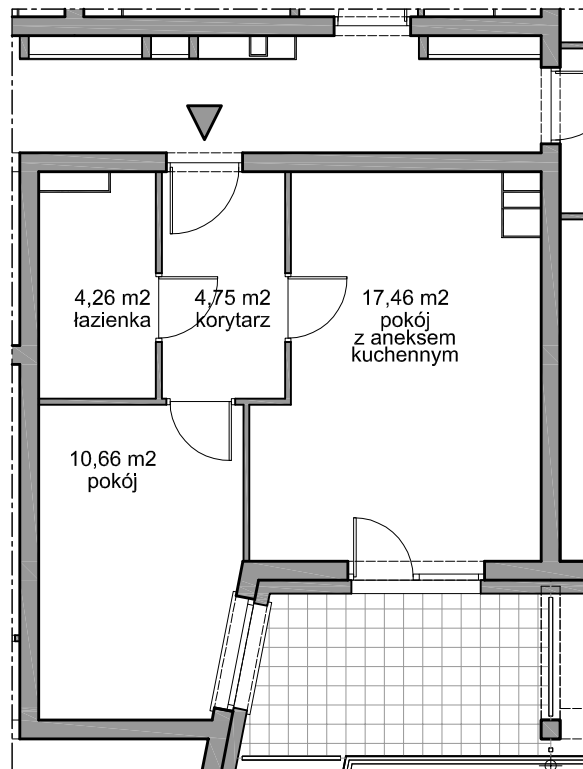

Spółdzielnia Mieszkaniowa
„Chełm”

OSIEDLE PRZY CIENISTEJ

Gdańsk Chełm

przedsięwzięcie B III / I - zadanie I

powierzchnia użytkowa

37,13 m²

BUDYNEK NR 2
MIESZKANIE NR 34
1 PIĘTRO

powierzchnia balkonu 8,36 m²